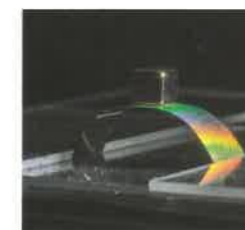

TERRAIN DE JEU

Costaud nanoréseau

PAGE 58

metrix

MX 531 CONTRÔLEUR 2P+T

D'UNE SEULE MAIN

2 actions & 3 mesures immédiates !

LA TÊTE ROTATIVE

Usage simplifié & lecture optimale où
que vous soyez !

MX 5 «3en1»

- TEST DE PRISE ÉLECTRIQUE
- TEST DE TERRE
- RCD 30 mA

Affichage instantané
du résultat du test
écran bleu si l'installation
est conforme, rouge
en cas de défaut
ou de mauvaise terre.

Tél: 01 44 85 44 85 - info@chauvin-arnoux.com - www.chauvin-arnoux.com