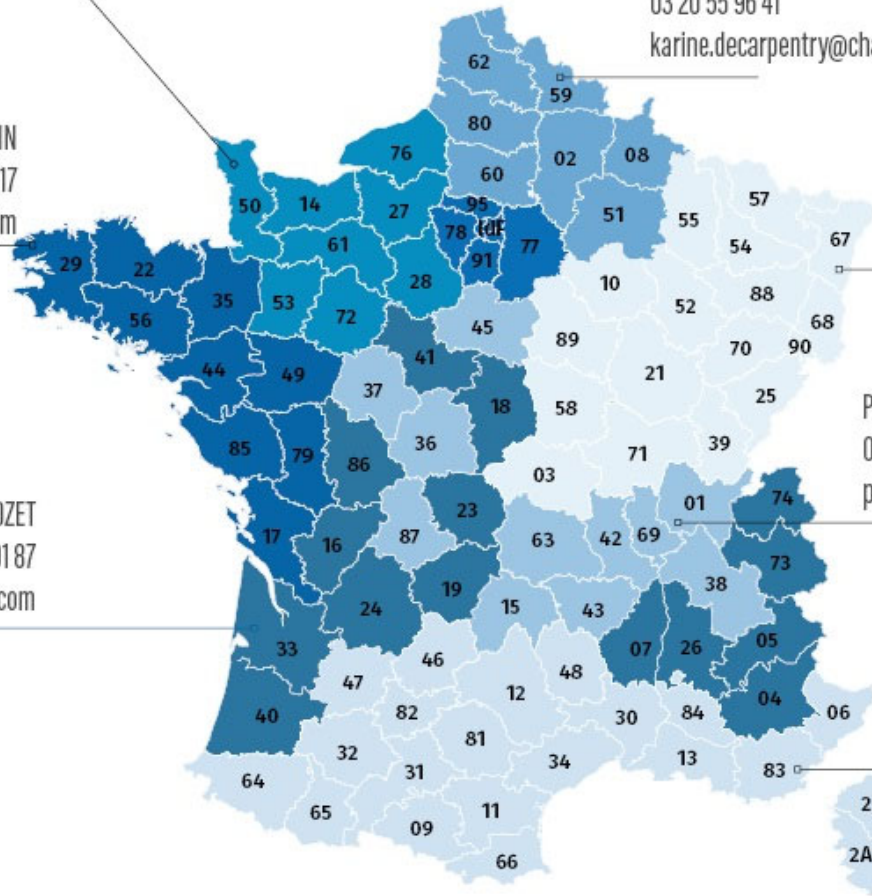

Aya BOUZABIA
01 44 85 45 00
aya.bouzabia@chauvin-arnoux.com

Karine DECARPENRY
03 20 55 96 41
karine.decarpenry@chauvin-arnoux.com

Anne-Céline DAIN
01 44 85 44 17
anneceline.dain@chauvin-arnoux.com

Grégory PHIBEL
01 44 85 45 32
gregory.phibel@chauvin-arnoux.com